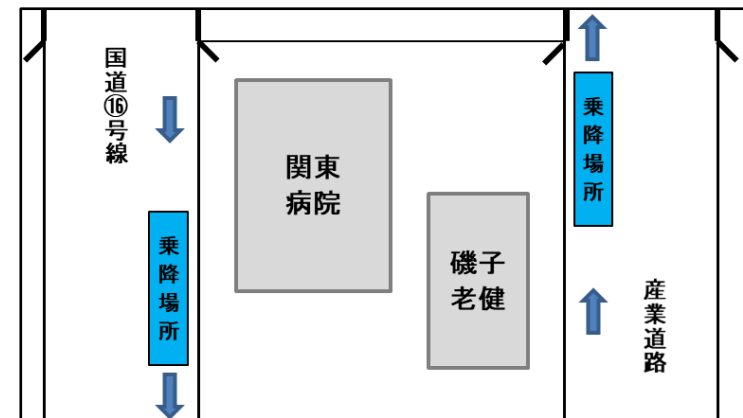

■屏風浦駅バス乗降場所

■磯子老健バス乗降場所

■磯子駅バス乗降場所

■関東病院バス乗降場所

■汐見台中学校バス乗降場所

■京急ストアバス乗降場所

■横浜学園バス乗降場所

■坂下橋バス乗降場所