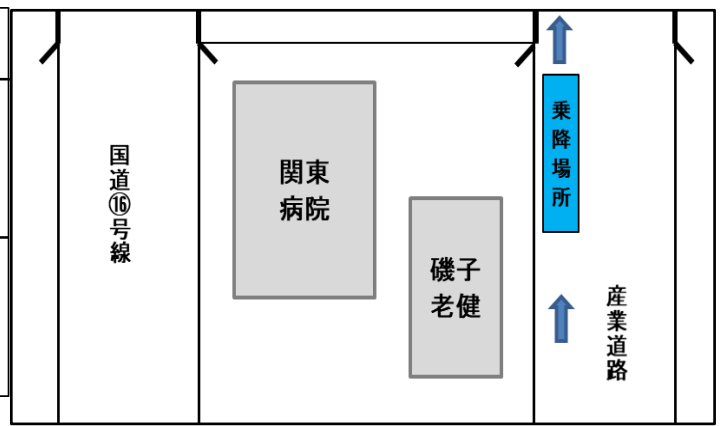

■屏風浦駅バス乗降場所

■磯子老健バス乗降場所

■磯子駅バス乗降場所

■関東病院バス乗降場所

■汐見台中学校バス乗降場所

■京急ストアバス乗降場所

■横浜学園バス乗降場所

■坂下橋バス乗降場所