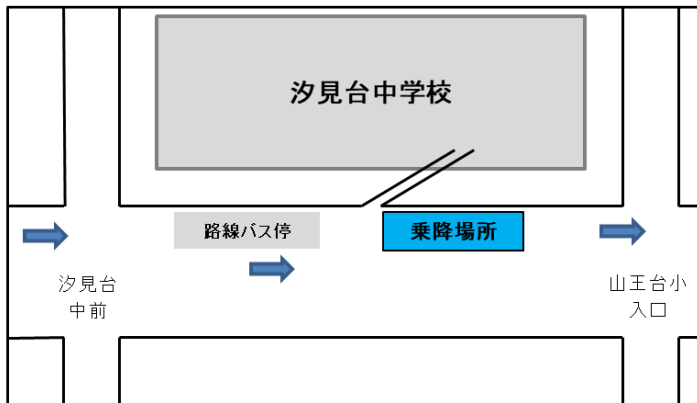

■屏風浦駅バス乗降場所

■磯子老健バス乗降場所

■磯子駅バス乗降場所

■関東病院バス乗降場所

■汐見台中学校バス乗降場所

■京急ストアバス乗降場所

■横浜学園バス乗降場所

■坂下橋バス乗降場所