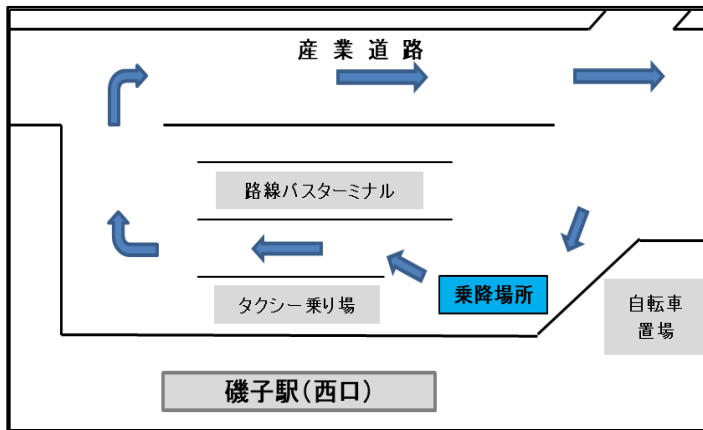

■屏風浦駅バス乗降場所

■磯子老健バス乗降場所

■磯子駅バス乗降場所

■関東病院バス乗降場所

■汐見台中学校バス乗降場所

■京急ストアバス乗降場所

■横浜学園バス乗降場所

■坂下橋バス乗降場所